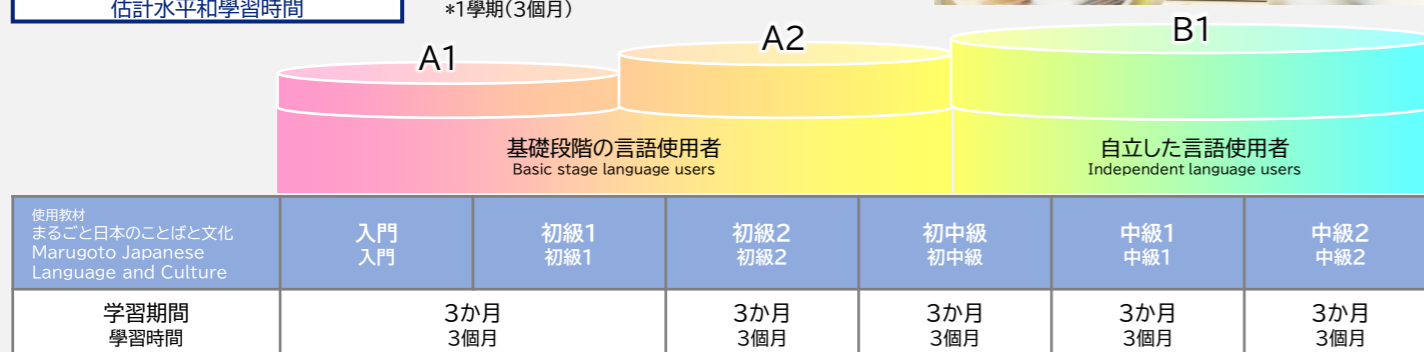

レベルと学習期間の目安 估計水平和學習時間

※1ターム(3か月)
*1學期(3個月)

上記2コース共通 課程摘要(兩個課程共通)

- **入学時期**
  入學時期: 4月・7月・10月・1月
- **学習期間**
  學習期間: 最短5週間~ ※レベルにより途中入学も可能です
  最短5週~ *視級別而定，學期途中也能報名。
- **クラス規模**
  班級人數: 最大20名
  最多20名
- **授業時間**
  上課時間: 週5日(月曜日から金曜日) 1日4レッスン
  午前クラス 9:15-12:35 / 午後クラス 13:40-17:00
  ※時間はレベルにより異なります。
  ※授業開始時間は各校により多少異なります。
- 毎週5天(星期一至星期五) 每天4節課(1節課45分)
  上午9:15-12:35 / 下午13:40-17:00
  *時間因級別而異。
  *上課時間因學校而異。

日本村有限公司 NIHON MURA CO.,LTD.

10552 台北市松山區復興北路73號7樓之7

aiueo@nihonmura.com (日本遊學 留學諮詢，採預約制。)

● プライベートレッスン 一對一課程

お一人お一人の学習目標、レベル、受講ペースやスケジュールに合わせてカリキュラムを作成します。自分に必要なことを効率良く学びたい方におすすめのコースです。日本語の学習が初めての方はもちろん、ビジネスレベルの日本語上級者の方まで対応可能です。

因為是一對一課程，我們會根據每個學生的學習目標、水平、進度和時間安排來配置課程。本課程推薦給那些想有效地學習他們需要的知識的人。不僅是初次學習日語的人，商務日語水平高的人也可以學習。

- **入学時期**
  入學時期: 隨時
  隨時
- **学習期間**
  學習期間: 10回以上からお申し込みいただけます。
  可以申請至少10次以上
- **授業時間**
  上課時間: 1回90分~
  1次90分鐘 ※ご希望の時間を選択いただけます。(曜日時間の決まった固定制)
  ※可以選擇您想要的時間。(固定星期和時間)
- **レベル**
  等級: 初心者から上級者まで対応可
  可對應於初學者到高級。
- **内容**
  內容: ビジネス会話・日常会話・JLPT対策・面接対策など何でもご相談ください。
  請隨時諮詢以商務會話，日常會話，JLPT対策，面試対策等。