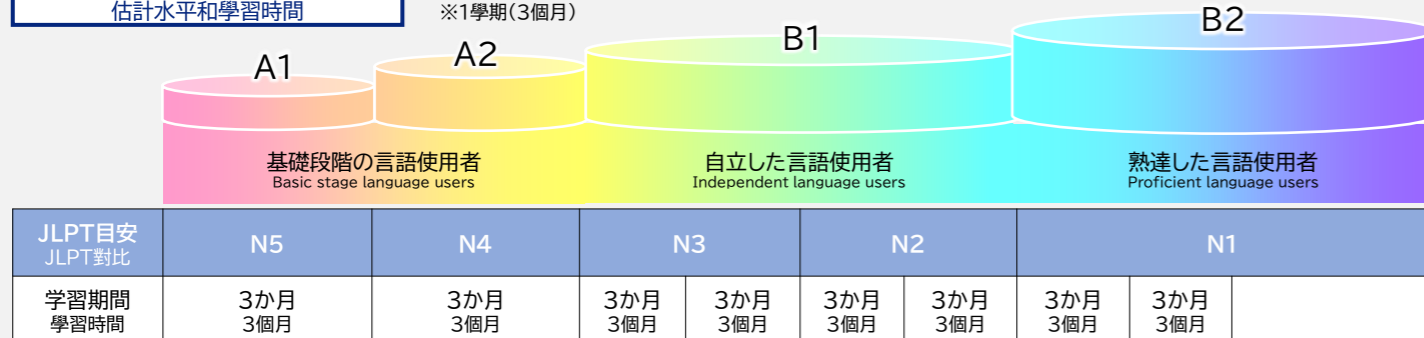

神戸支店 52 台北市松山区復興北路73號7樓之2 TEL : (02)8772-7977

aieuo@nihonmura.com (日本遊學 留學諮詢，採預約制。)

学校案内 SCHOOL GUIDE

2024

Hc

@nihonmura

● 日本語総合コース 日語綜合課程

総合コースは、基礎から「聞く」「話す」「読む」「書く」の4技能をバランス良く体系的に学ぶことで、日常会話だけではなく、大学・大学院への進学、就職、資格取得などあらゆる場面に柔軟に対応できる日本語力を身につけていきます。留学ビザを取得して来日される方の「日本語総合コース」を同じカリキュラムで構成されており、日本語をしっかりと学びたい方向けの内容となっています。

総合課程は從基礎階段開始對「聽」，“說”，“讀”和“寫”四種技能進行均衡而係統地學習，除了日常對話之外，您還將獲得可以靈活應對所有情況的日語能力，例如昇讀大學或研究生院、就業或獲得資格。該課程與持有留學簽證來日本的“綜合日語課程”相同，適用於想堅定地學習日語的人。

レベルと学習期間の目安 估計水平和學習時間

※1ターム(3か月)
※1學期(3個月)

※入学時のプレシメントテストの結果をもとに、それぞれに合ったレベルからスタートいただけます。
※根據入學時的分班測試結果，您可以從適合自己的級別開始。