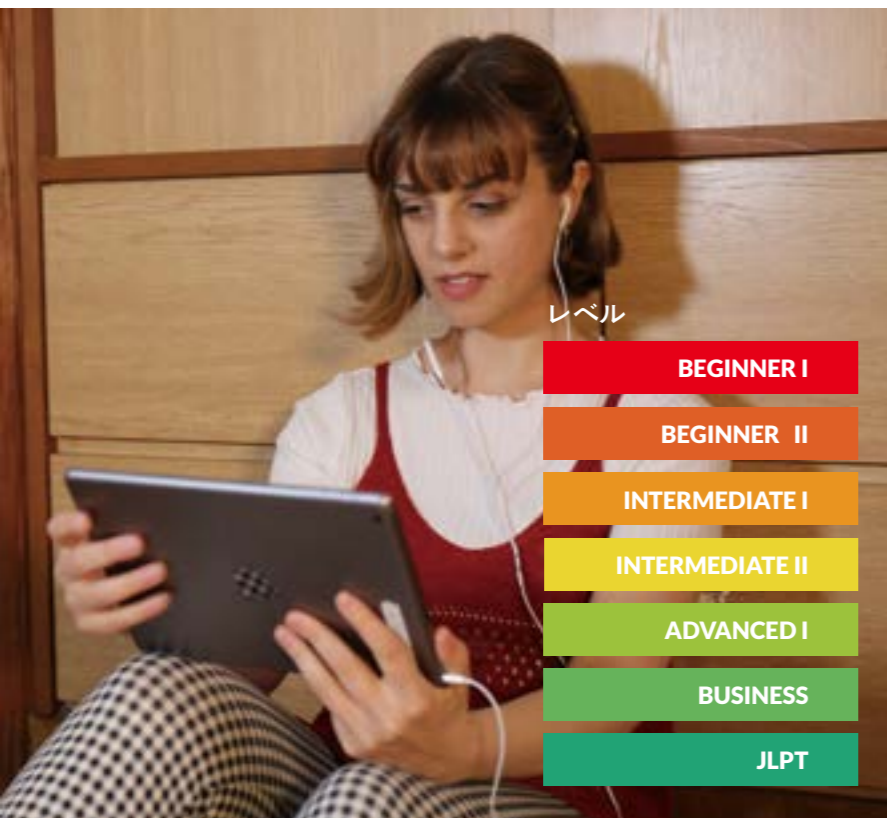

## 日本語線上直播課程

這是一個讓您快樂且迅速提升日語能力的線上直播課程。從日語基礎到高級，包括商務日語和日本語能力考試準備，我們提供適合所有程度的線上課程，並以最高品質呈現。

詳細資訊請點擊這裡。

レベル

BEGINNER I

BEGINNER II

INTERMEDIATE I

INTERMEDIATE II