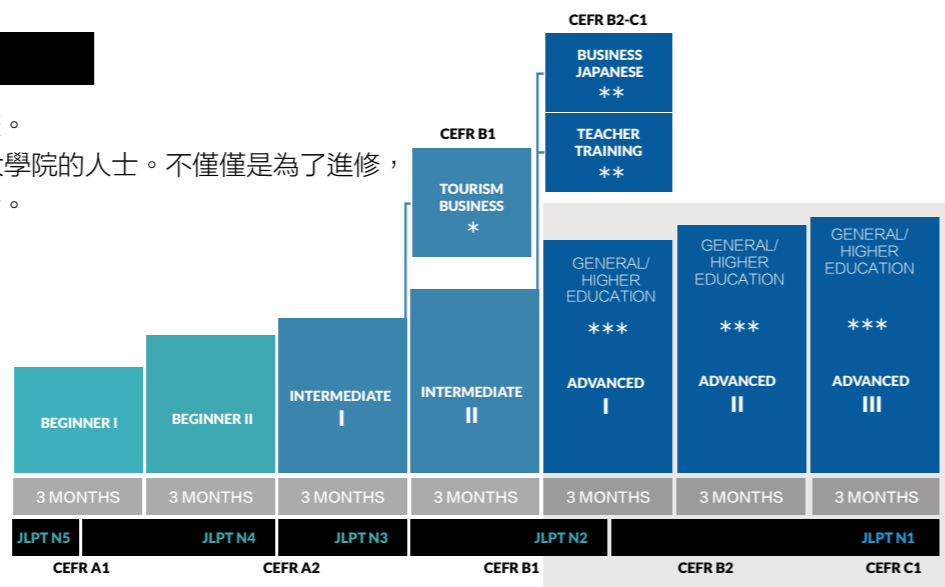

特進課程

目的：進入大學、大學院、專門學校。
對象：希望進入專門學校、大學、大學院的人士。不僅是為了進修，也是希望在短時間內學習日語的人士。