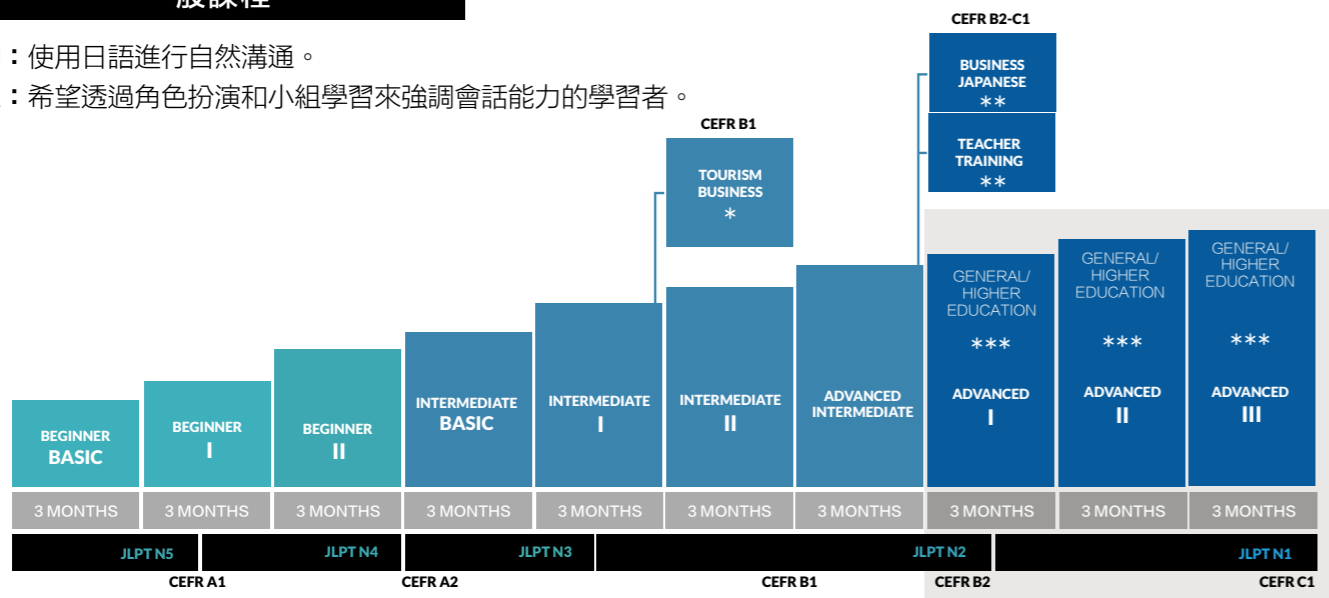

一般課程

目的：使用日語進行自然溝通。
對象：希望透過角色扮演和小組學習來強調會話能力的學習者。